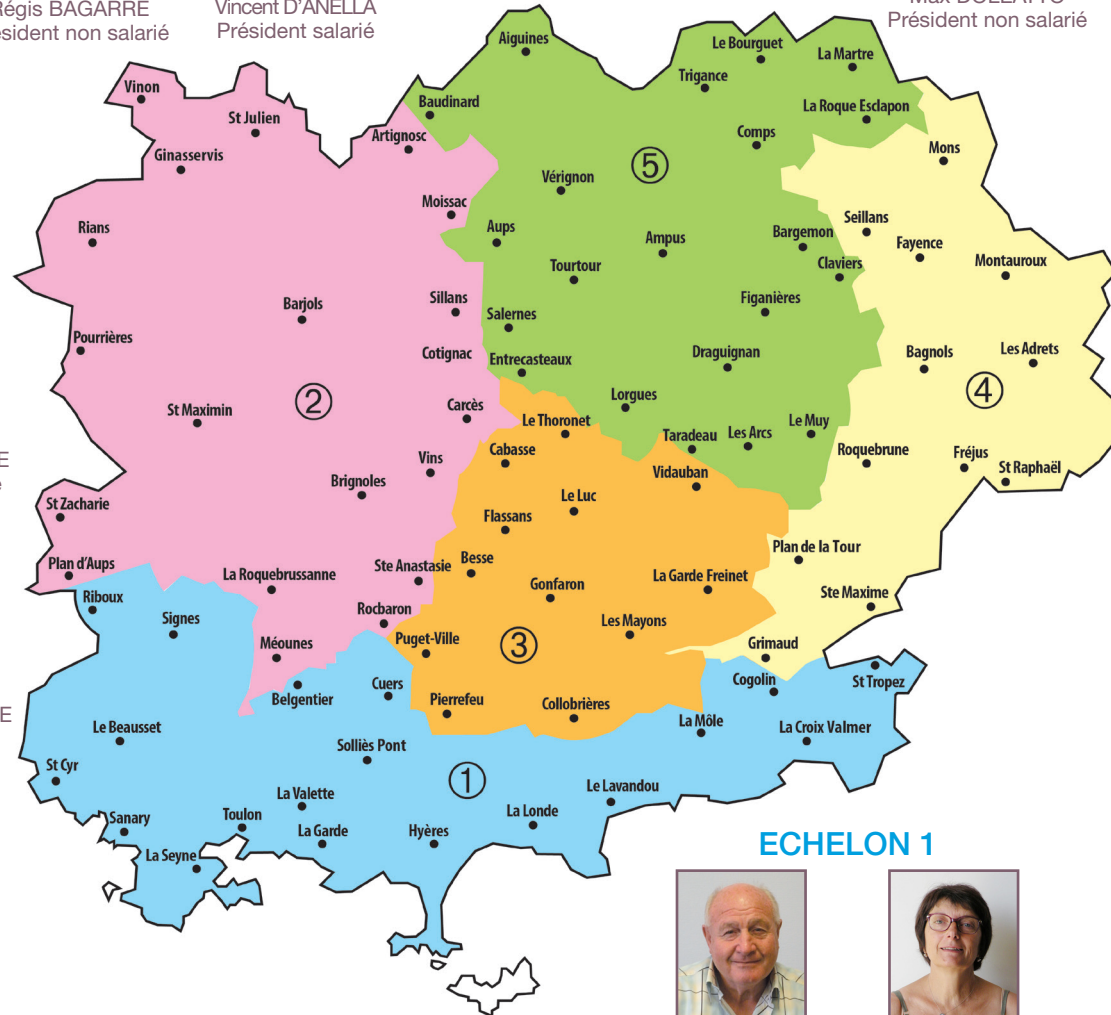

Echelons locaux du Var (83)

ECHELON 2

Régis BAGARRE
Président non salarié

Vincent D'ANELLA
Président salarié

ECHELON 5

Max DOLEATTO
Président non salarié

Stéphanie STEFANI
Présidente salariée

ECHELON 3

Jacques BONHOMME
Président non salarié

Jean-Philippe LAROSE
Président salarié

ECHELON 4

David BOURG
Président non salarié

René ROUX
Président salarié

ECHELON 1