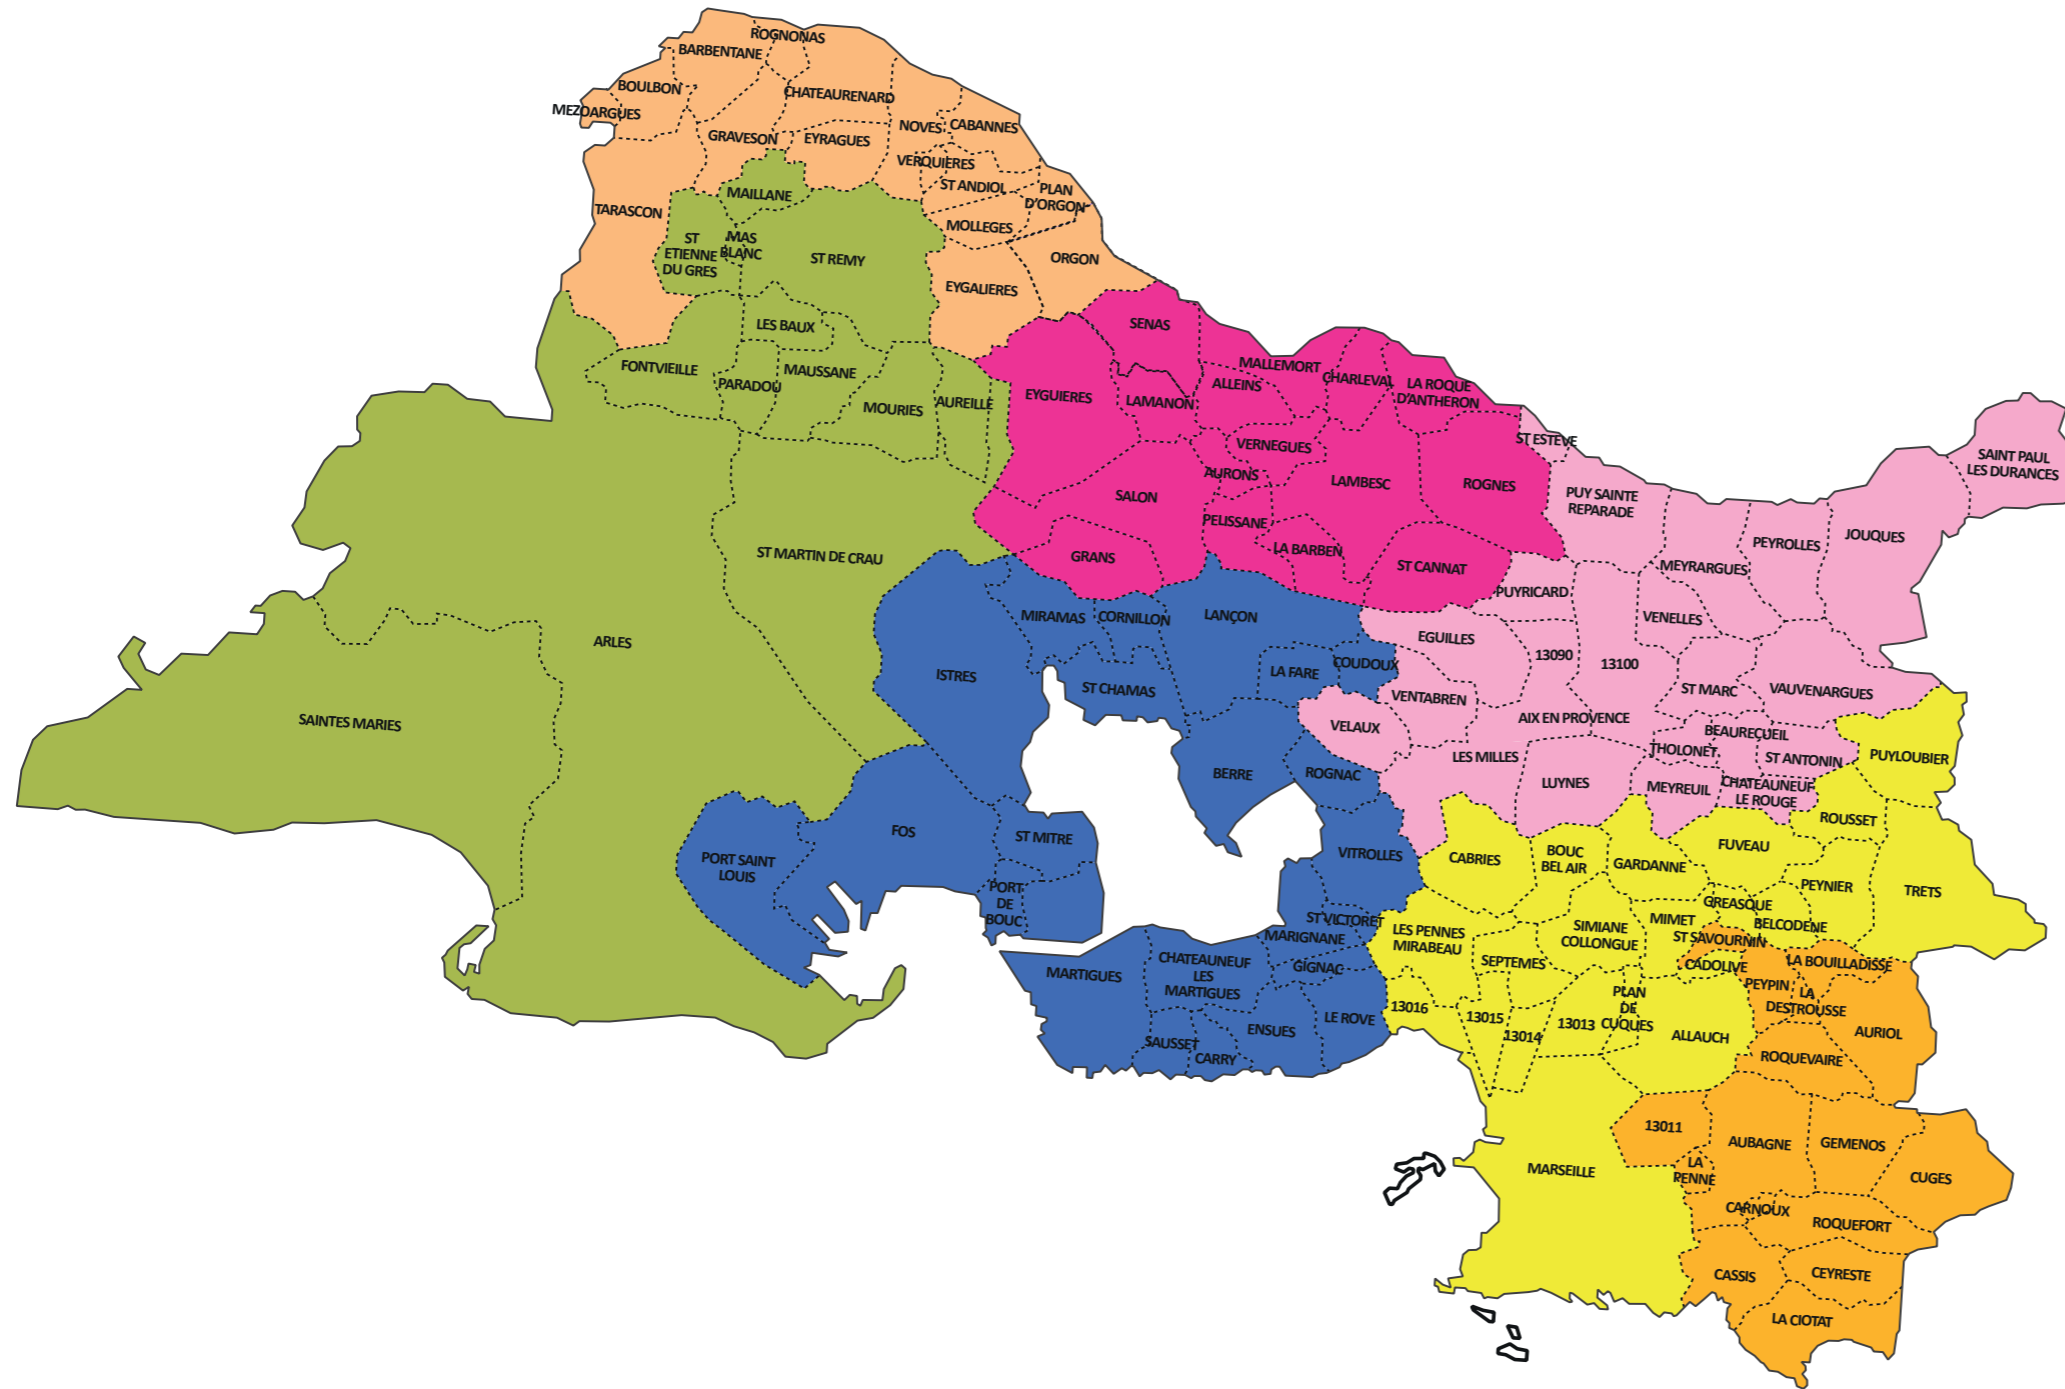

Secteurs des travailleurs sociaux

Site des Bouches-du-Rhône

M^{me} Sophie CREGUT CARAYON
 Secteur de CHATEAURENARD
 Accueil sur Rendez-Vous
 Tél : 06 42 89 72 16
 04 91 16 58 85
 Mail : carayon.sophie@provence-azur.msa.fr